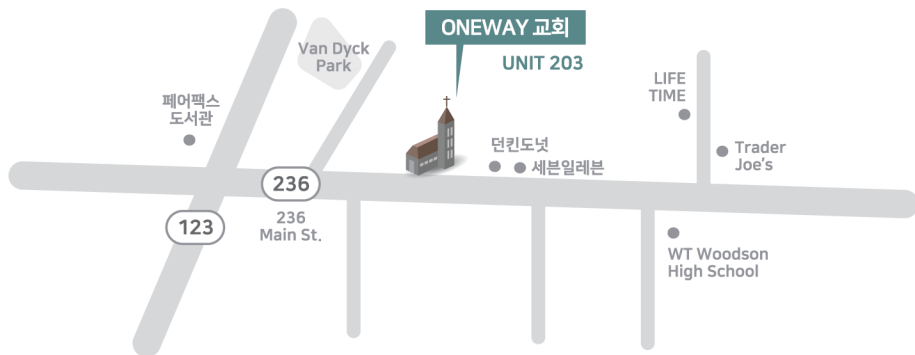

교회위치안내

Location

10090 Main St. UNIT 203,
Fairfax, VA 22031

웃음과
눈물이
있는

원웨이교회

ONEWAY CHURCH

예수께서 이르시되
내가 곧 길이요 진리요 생명이니
나로 말미암지 않고는
아버지께로 올 자가 없느니라
요14:6

2024. 12. 1