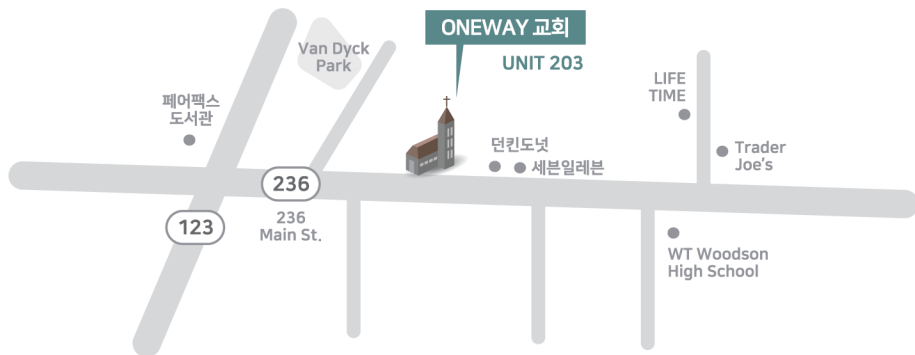

교회위치안내

Location

10090 Main St. UNIT 203,
Fairfax, VA 22031

웃음과
눈물이
있는

원웨이교회

ONEWAY CHURCH

예수께서 이르시되
내가 곧 길이요 진리요 생명이니
나로 말미암지 않고는
아버지께로 올 자가 없느니라
요14:6

2024. 11.3