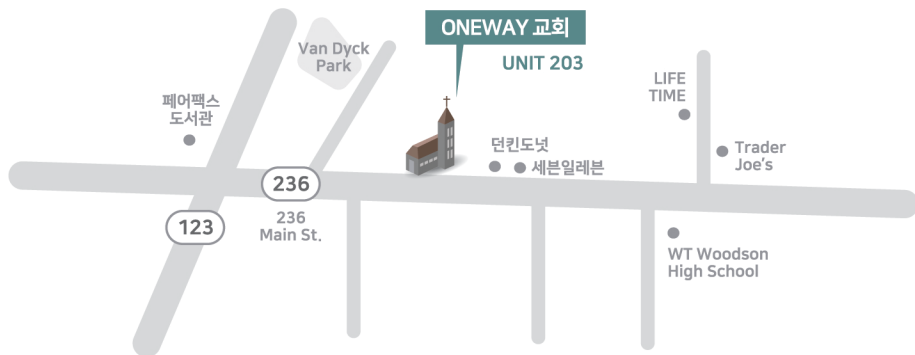

교회위치안내

Location

10090 Main St. UNIT 203,
Fairfax, VA 22031

웃음과
눈물이
있는

원웨이교회

ONEWAY CHURCH

예수께서 이르시되
내가 곧 길이요 진리요 생명이니
나로 말미암지 않고는
아버지께로 올 자가 없느니라
요14:6

2024. 9. 22