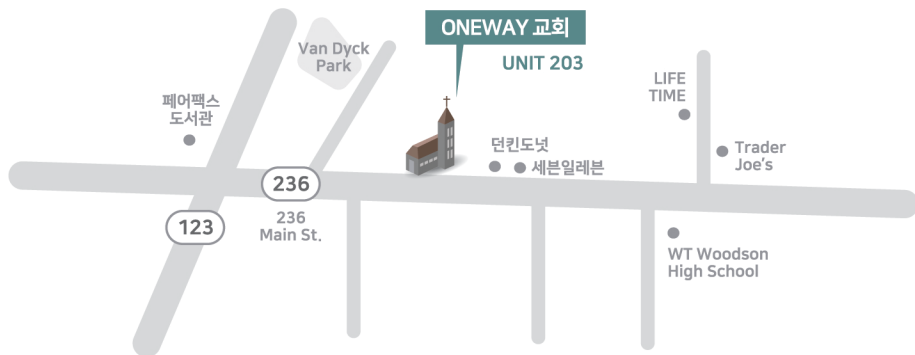

교회위치안내

Location

10090 Main St. UNIT 203,
Fairfax, VA 22031

웃 음 과
눈 물 이
있 는

원웨이교회

ONEWAY CHURCH

예수께서 이르시되
내가 곧 길이요 진리요 생명이니
나로 말미암지 않고는
아버지께로 올 자가 없느니라
요14:6

2024. 06. 30