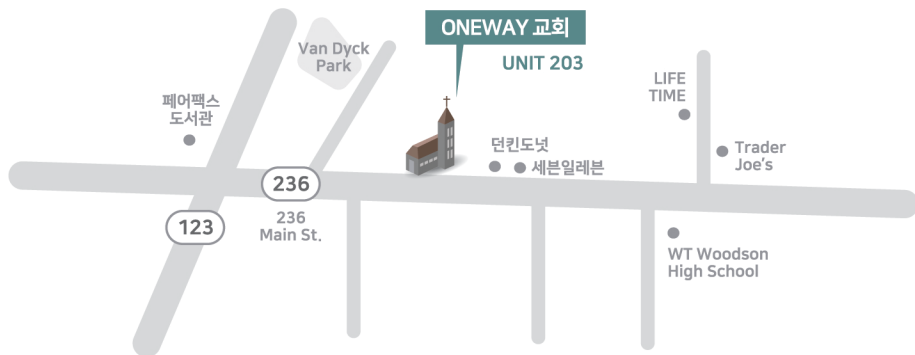

교회위치안내

Location

10090 Main St. UNIT 203,
Fairfax, VA 22031

웃음과
눈물이
있는

원웨이교회

ONEWAY CHURCH

예수께서 이르시되
내가 곧 길이요 진리요 생명이니
나로 말미암지 않고는
아버지께로 올 자가 없느니라
요14:6

2024. 5. 19