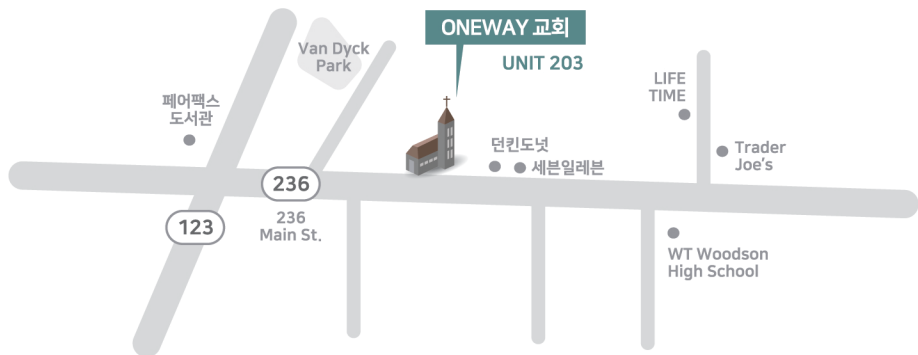

교회위치안내

Location

10090 Main St. UNIT 203,
Fairfax, VA 22031

웃음과
눈물이
있는

원웨이교회

ONEWAY CHURCH

예수께서 이르시되
내가 곧 길이요 진리요 생명이니
나로 말미암지 않고는
아버지께로 올 자가 없느니라
요14:6

2024. 11.17