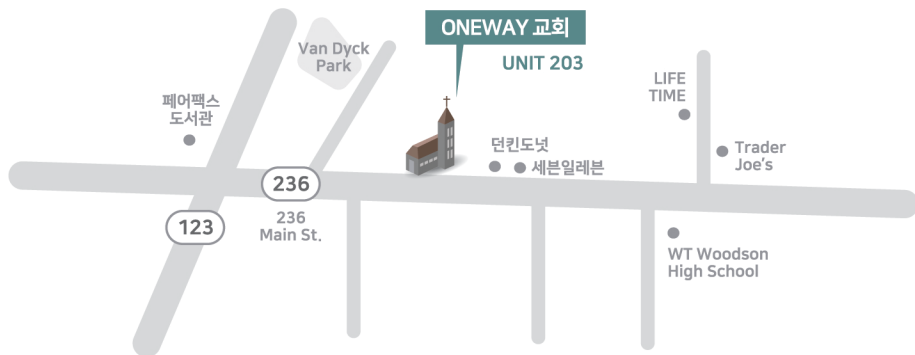

교회위치안내

Location

10090 Main St. UNIT 203,
Fairfax, VA 22031

웃 음 과
눈 물 이
있 는

원웨이교회

ONEWAY CHURCH

예수께서 이르시되
내가 곧 길이요 진리요 생명이니
나로 말미암지 않고는
아버지께로 올 자가 없느니라
요14:6

2024. 8. 11